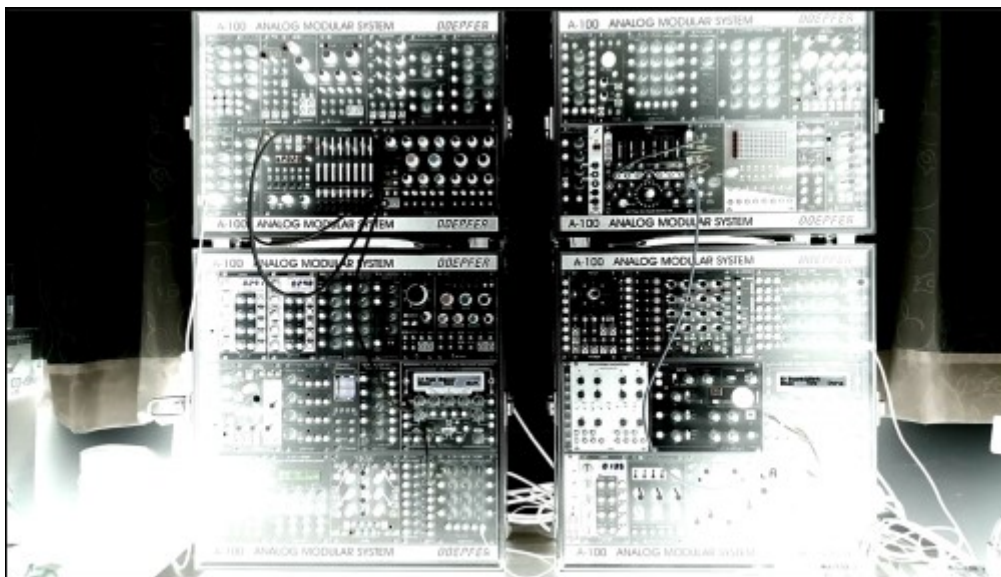

File: MP3 CBR 320 Kbps

Mastering: Luigi Cilento

Track:

- Serpotta

Parte 1 - putti monelli

Parte 2 – scherzi e dispetti

Parte 3 – innocente blasfemia

Giacomo Serpotta was a sculptor who lived in Sicily in the 17th century particularly famous for particular techniques related to sculpture. Between his works, from 1713 to 1719 he created magnificent sculptures of children in a spiteful, distracted, playful and childish behavior to the limits of blasphemy, completely indifferent to the sacredness of the place of worship where they arise. The third album by Divisione di Encke: "Serpotta" is composed of a single track divided into three different parts inspired by the magnificence of those sculptures and the irreverence that enhances the innocence of childhood in the presence of a completely ignored sacredness.

Giacomo Serpotta fu uno scultore che visse in Sicilia nel 17° secolo e si distinse per particolari tecniche relative alla scultura. Fra le sue opere, dal 1713 al 1719 creò delle magnifiche sculture di putti in un comportamento dispettoso, distratto, scherzoso e puerile ai limiti della blasfemia del tutto indifferenti della sacralità del luogo di culto ove essi sorgono. Il terzo album di Divisione di Encke dal titolo "Serpotta" è composto da un unico brano diviso in tre parti differenti ed è ispirato alla magnificenza di tale opera e alla irriverenza che esalta l'innocenza della infanzia al cospetto di una sacralità del tutto ignorata.